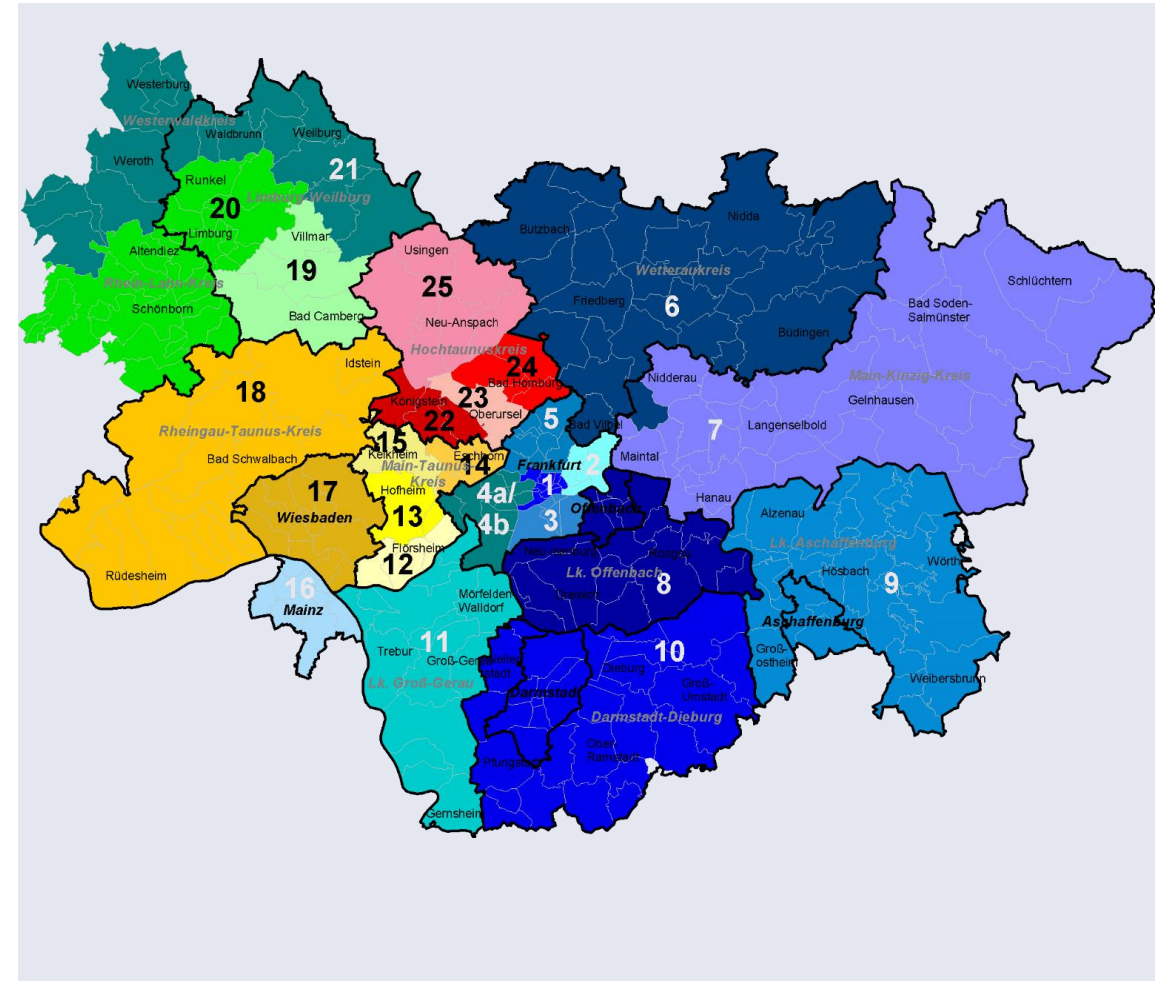

Zielgruppengenaue Verteilmöglichkeiten mit Prospektbeilagen 2020

Prospektbeilagen-Verteilung in den Tageszeitungen der RheinMain.Media

Beste Verteilmöglichkeiten für Prospektbeilagen über die Titel der RheinMain.Media

Zielgenau und effektiv

Die Zeitungstitel der RheinMain.Media bieten Ihnen zielgruppengenaue und regional kleinteilig planbare Belegungsmöglichkeiten für Ihre Prospektbeilagen.

In 25 Teilregionen innerhalb des Verbreitungsgebietes können Sie nach Zeitungstiteln auswählen und dort entscheiden, ob Sie die jeweilige Gesamtauflage buchen oder nur die Abonnenten- oder Einzelverkaufsauflage.

Gerne beraten wir Sie über Ihre individuell optimierten Verteilungsmöglichkeiten.

Prospektbeilagen-Auflagen 2020

Gültig ab 2.1.2020

Belegungseinheit	Titel*	Prospektbeilagen-Auflagen 2020		
		Montag-Freitag	Samstag	Sonntag
RMM Gesamt	FNP, HK, TZ, NNP, RMZ, FR inkl. D	172.570	190.260	
RMM Großraum	FNP, HK, TZ, RMZ, FR inkl. D	157.200	173.010	
RMM Frankfurt City	FNP, HK, RMZ, FR jeweils mit Auflagenanteilen in der Stadt Frankfurt	44.710	47.600	
RMM Main-Taunus	HK, RMZ Main-Taunus, FR Main-Taunus	36.735	39.635	
RMM Hochtaunus	TZ, RMZ HTK, FR HTK	23.865	26.620	
RMM Wetterau / Main-Kinzig	FNP (Nord), RMZ W/MKK, FR W/MKK	13.860	15.880	
RMM Offenbach / Darmstadt	FNP (Süd), RMZ OF/DA, FR OF/DA	20.390	23.665	
Nassauische Neue Presse	NNP	15.370	17.250	
Frankfurter Allgemeine Sonntagszeitung, RT Rhein-Main	F.A.S. Rhein-Main			66.870